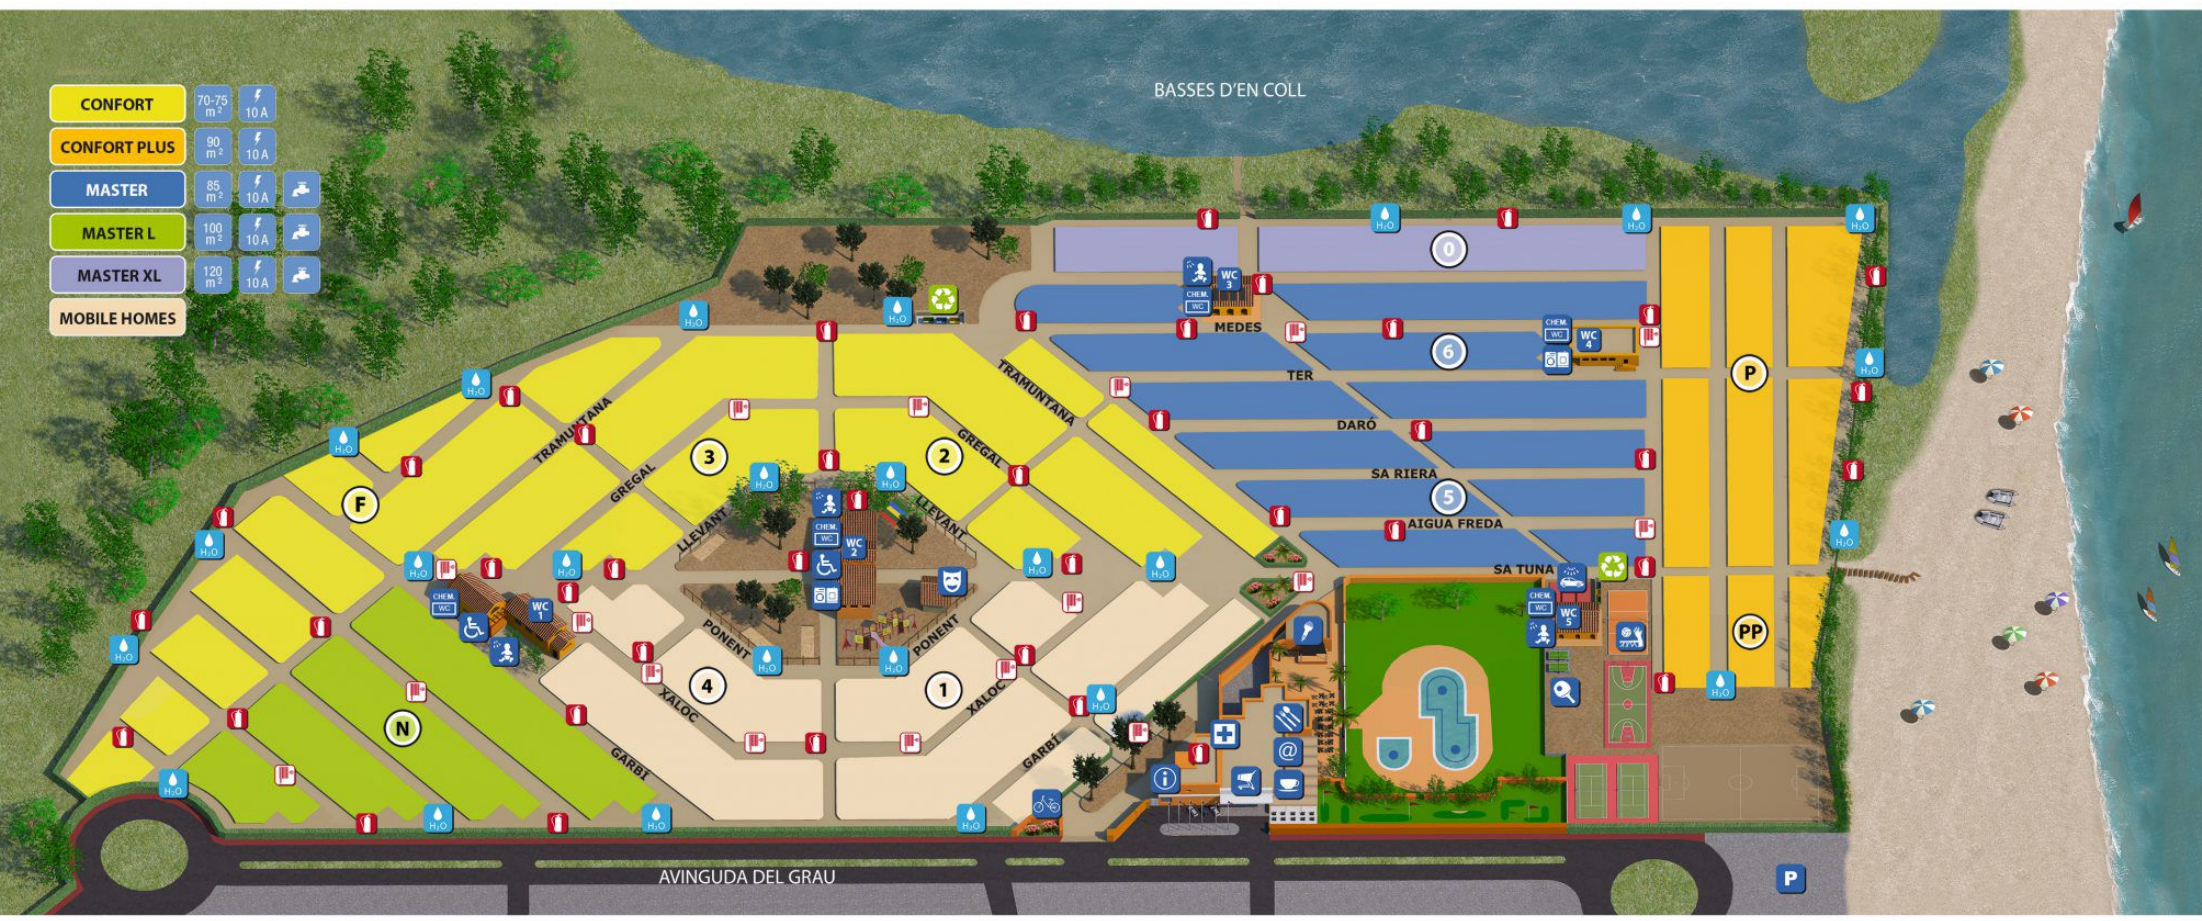

CONFORT	70-75 m ²	10 A	
CONFORT PLUS	90 m ²	10 A	
MASTER	85 m ²	10 A	
MASTER L	100 m ²	10 A	
MASTER XL	120 m ²	10 A	
MOBILE HOMES			

BASSES D'EN COLL

600 m | 400 m | 200 m | 0 m