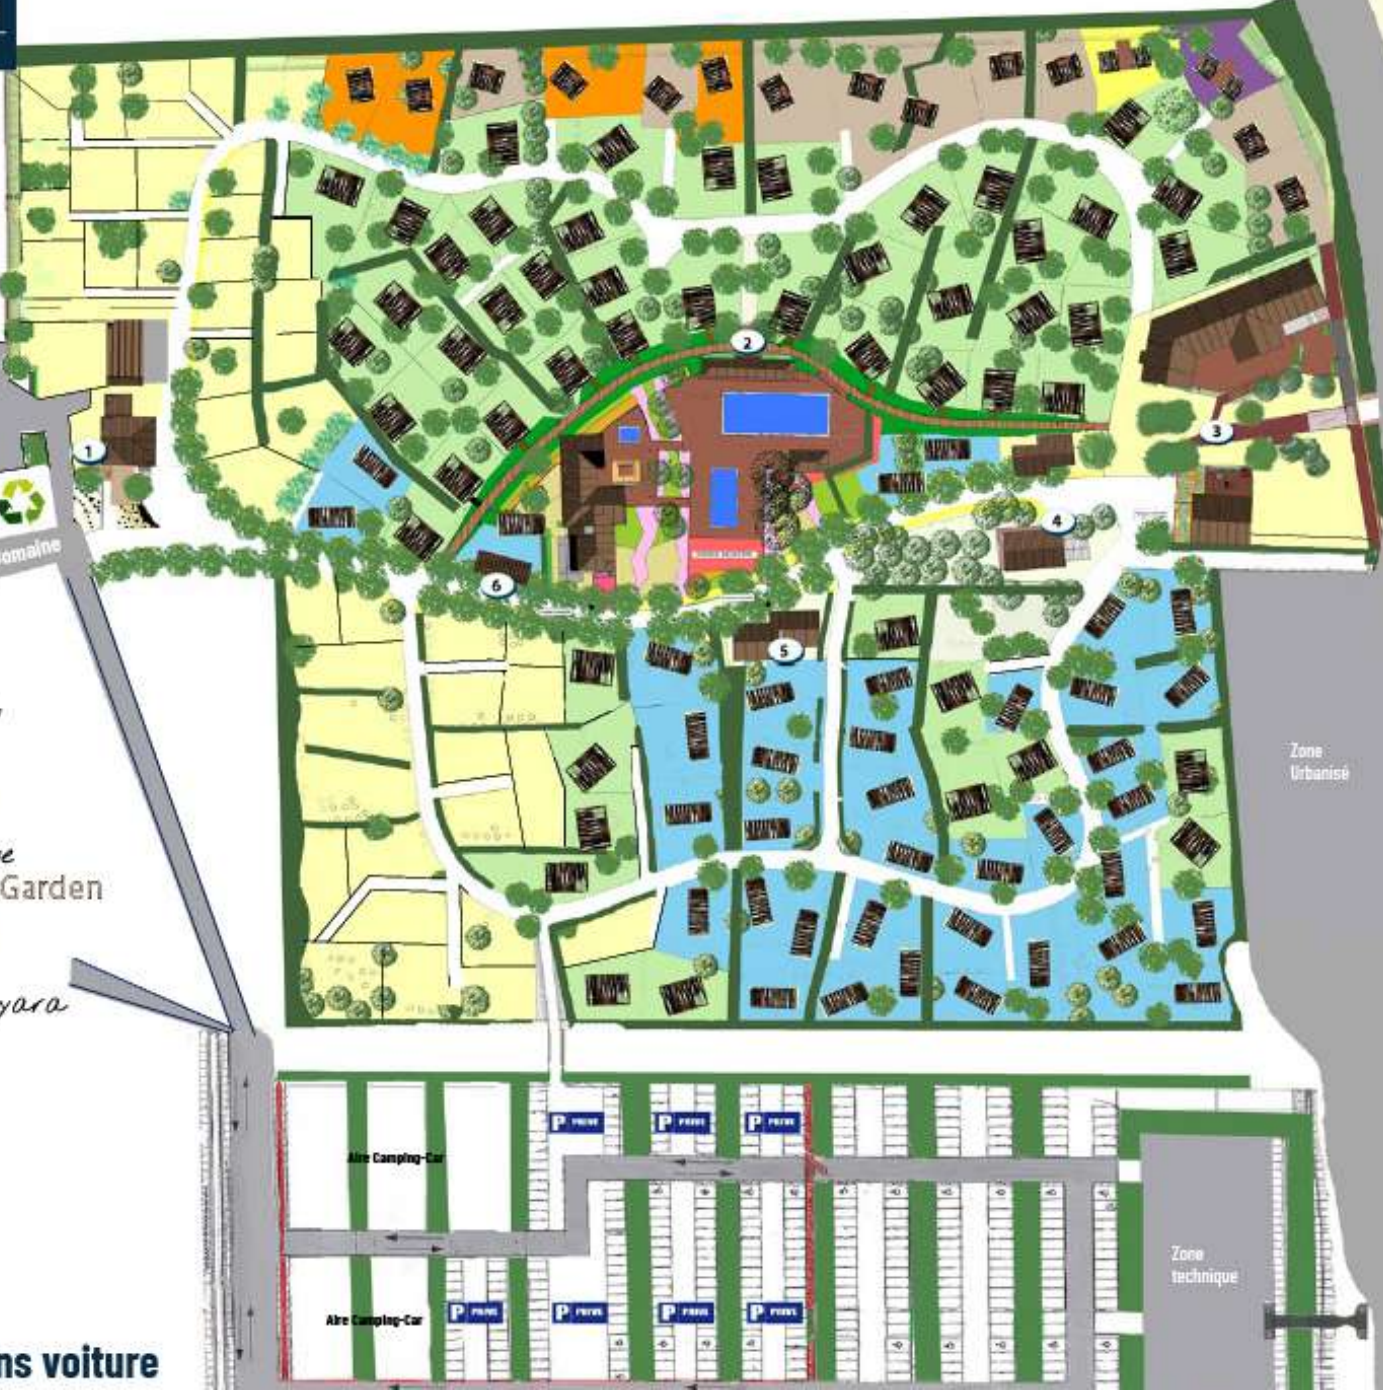

- 1 Réception
- 2 Entrée espace bien-être
Piscine
Wellness
Salle Fitness
- 3 LE KAT Restaurant & Beach-bar
- 4 Kids-Club
- 5 Toilettes & Lavabos
- 6 Douches

Parking
Arrivées

Zone de Recyclage

Entrée Domaine

-  Majestic *Jasmin*
-  XXL
-  Vigie
-  Majestic *Badiane*
-  Beach-Garden
-  Vigie
-  Eco-Lodge *Manyara*
-  Lodge-Tente
-  Emplacements
-  Emplacements

 Domaine sans voiture

Zone
Char à voile
Buggy
Mountainboard

400m

Zone
Kite-Surf
Windsurf

Zone
Urbanisé

Zone
Baignade

Zone
technique