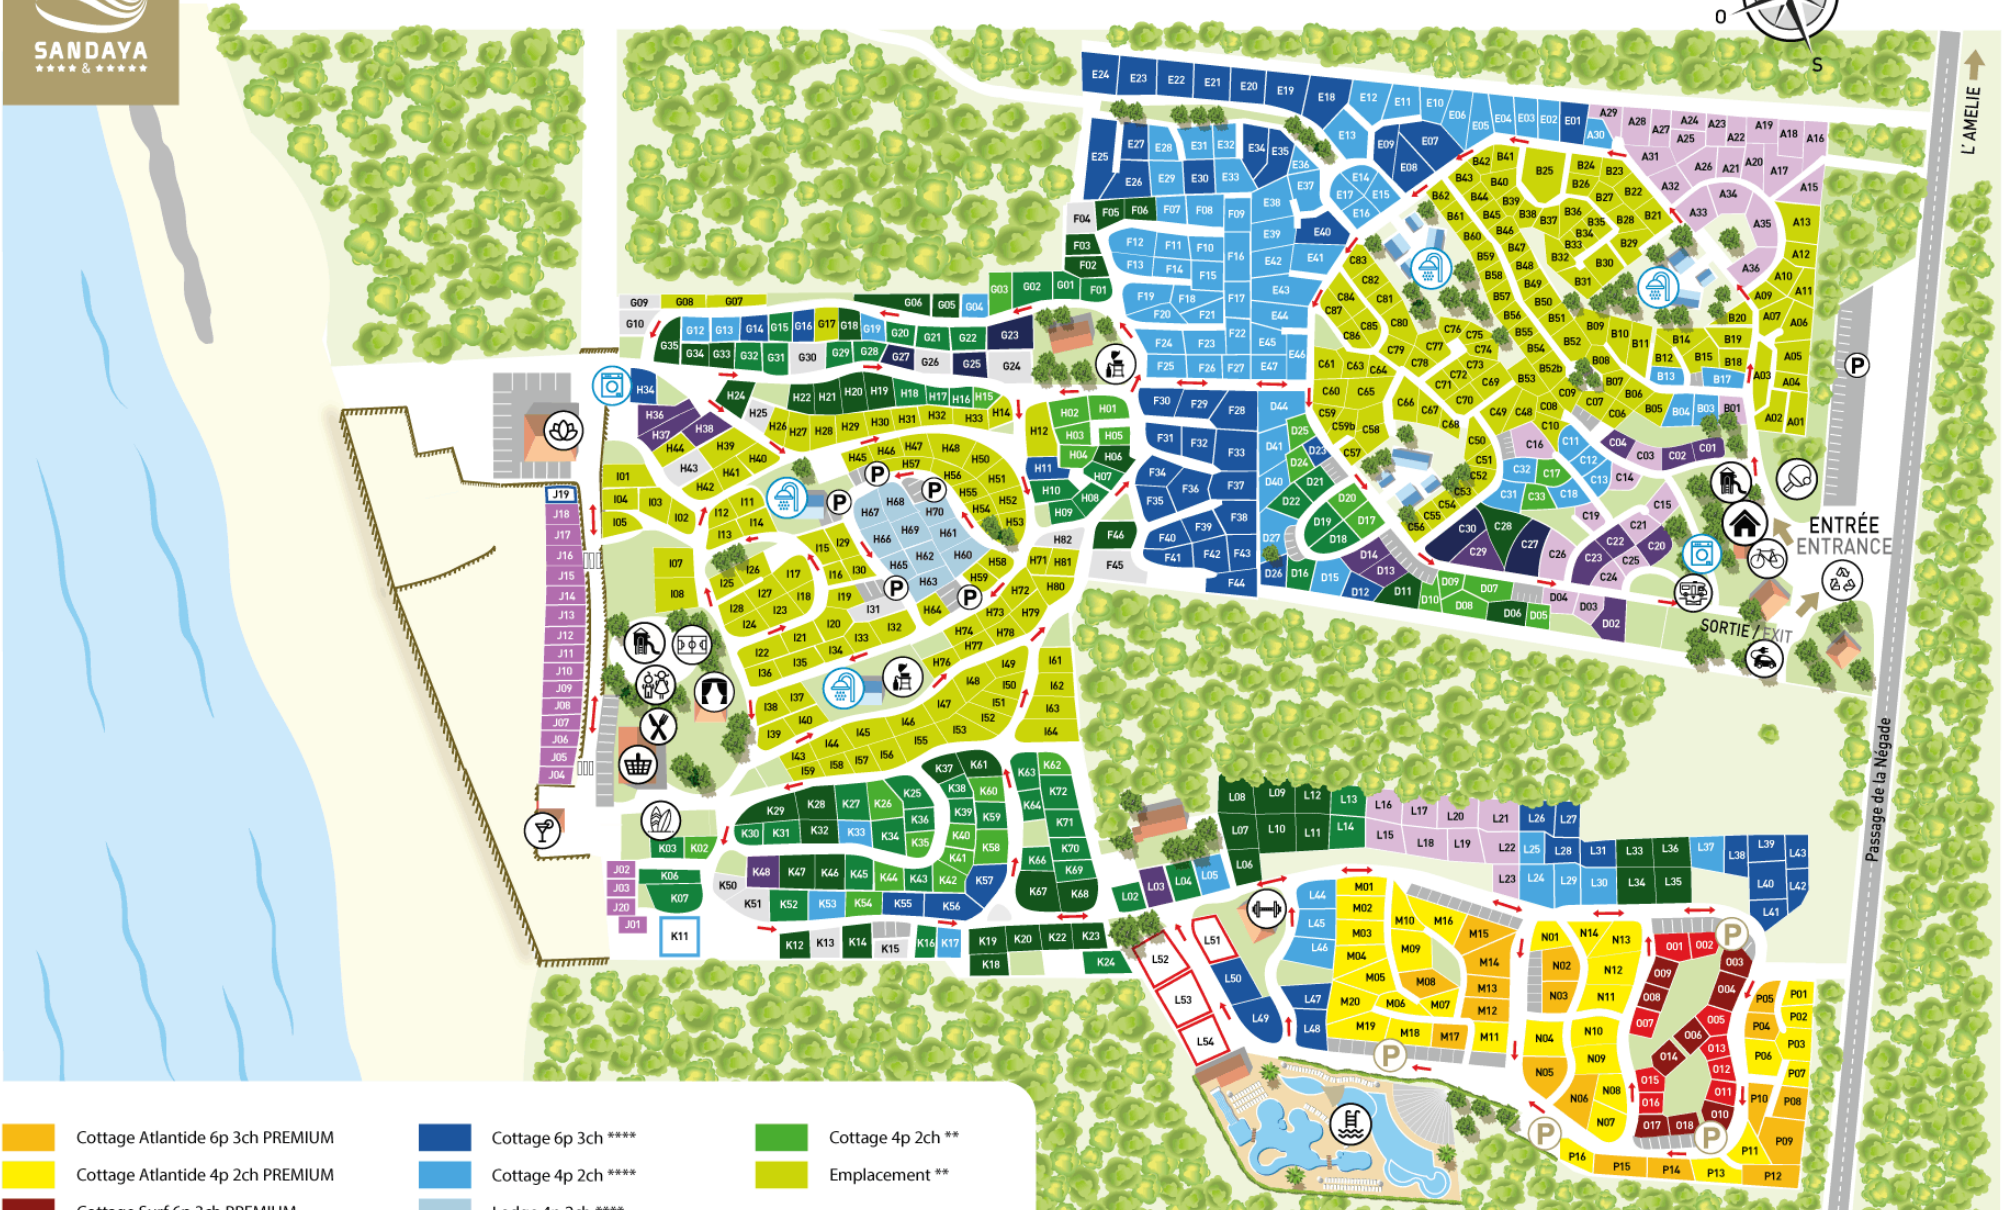

# SOULAC PLAGE ★★★★★

- |  |  |  |                              |  |                   |
|--|--|--|------------------------------|--|-------------------|
|  | Cottage Atlantide 6p 3ch PREMIUM       |  | Cottage 6p 3ch ****          |  | Cottage 4p 2ch ** |
|  | Cottage Atlantide 4p 2ch PREMIUM       |  | Cottage 4p 2ch ****          |  | Emplacement **    |
|  | Cottage Surf 6p 3ch PREMIUM            |  | Lodge 4p 2ch ****            |  |                   |
|  | Cottage Surf 4p 2ch PREMIUM            |  | Cottage 6/7p 3ch ***         |  |                   |
|  | Cottage Friends Vue Océan 10p 5ch **** |  | Cottage Vue Océan 6p 3ch *** |  |                   |
|  | Cottage Friends 10p 5ch ****           |  | Cottage Alizé 4/5p 2ch ***   |  |                   |
|  | Cottage 6p 3ch 2sdb ****               |  | Cottage 6/7p 3ch **          |  |                   |
|  | Cottage Vue Océan 4p 2ch ****          |  | Cottage 4/5p 2ch **          |  |                   |